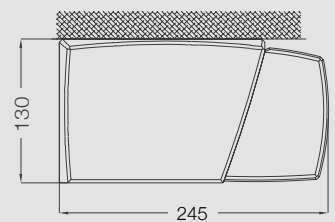

INSTALLAZIONE A SOFFITTO