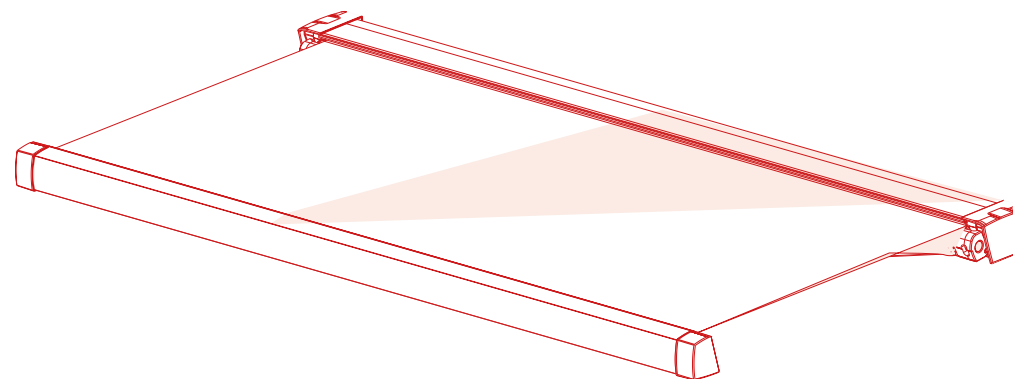

V Matic Box

TENDA A BRACCI

L'architettura contemporanea, con le sue forme affilate e diritte, rappresenta una sfida quando si tratta di inserire elementi nella facciata. Il sistema a cassonetto Matic Box 350 è stato progettato appositamente per soddisfare le esigenze dei professionisti del settore.

Motorizzazione Somfy IO inclusa nel prezzo.

Telecomando escluso nel prezzo.

LISTINO

TESSUTI DI SERIE

COMANDO A MOTORE DI SERIE

MANTOVANA A RICHIESTA

GRUPPO 1 - ACRILICO - POLIESTERE

OPTIONAL