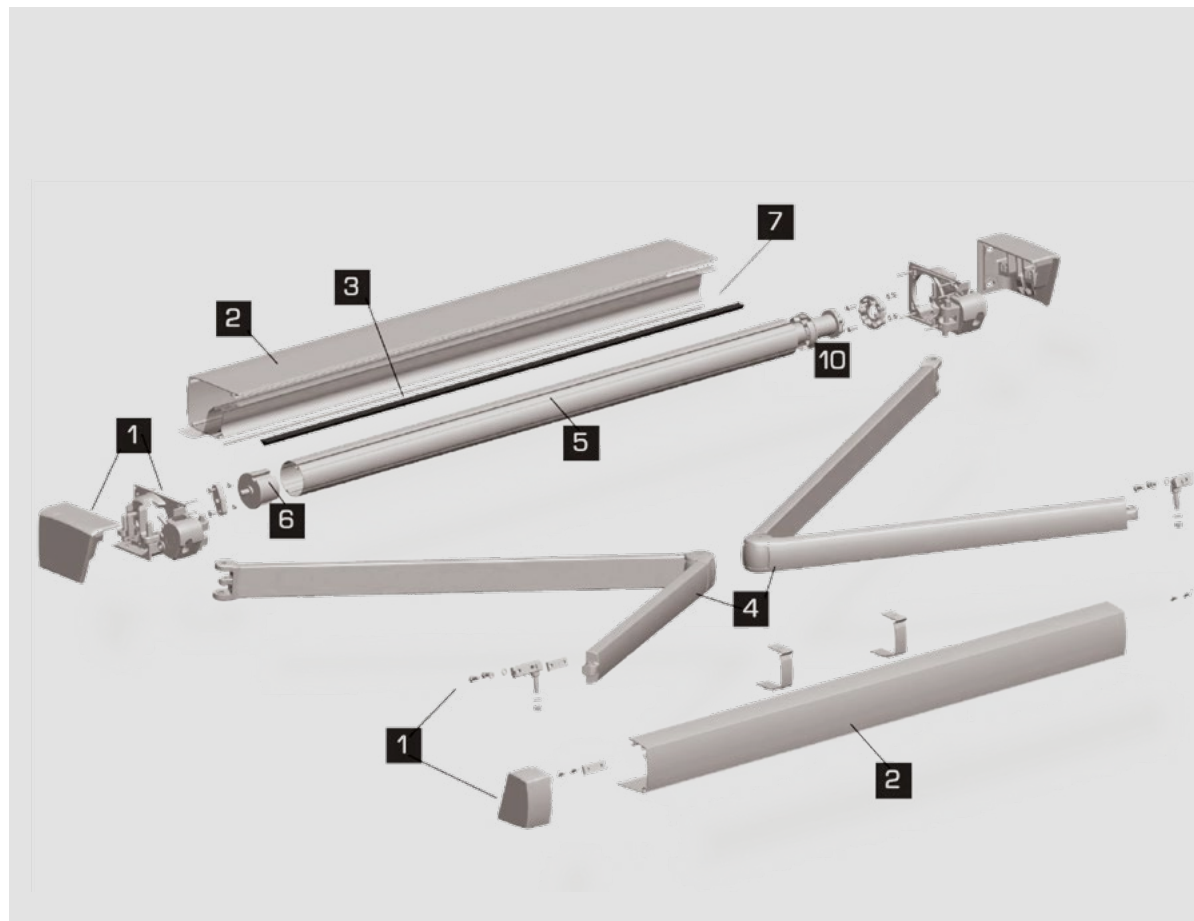

V Matic Box

TENDA A BRACCI

L'architettura contemporanea, con le sue forme affilate e diritte, rappresenta una sfida quando si tratta di inserire elementi nella facciata. Il sistema a cassonetto Matic Box 350 è stato progettato appositamente per soddisfare le esigenze dei professionisti del settore.

| GRUPPO 2 | GRUPPO 3 | GRUPPO 4 |
|----------|----------|----------|
| + 10 % | + 15 % | + 25 % |

A RICHIESTA VEDI PAG. 236

| | |
|--|--|
| ILLIMINAZIONE LED INTEGRATA CASSONETTO | |
| ALIMENTATORE ON / OFF | |
| ALIMENTATORE + DIMMER SOMFY IO | |
| TELECOMANDO SITUO 1 IO | |
| TELECOMANDO SITUO 5 IO | |
| Obbligatorio per tenda con bracci LED | |

V Matic Box

INSTALLAZIONE A PARETE

INSTALLAZIONE A SOFFITTO

| N. | DESCRIZIONE | N. | DESCRIZIONE |
|----|-----------------------------|----|---|
| 1 | Set di supporto e tappi | 6 | Cuscinetto a rulli |
| 2 | Kit profili per cassonetto | 7 | Kit illuminazione led con trasformatore elettrico |
| 3 | Profilo sigillante in gomma | 10 | Motore e adattatore |
| 4 | Set splendore 400 braccia | | |
| 5 | Tubo di rotolamento | | |